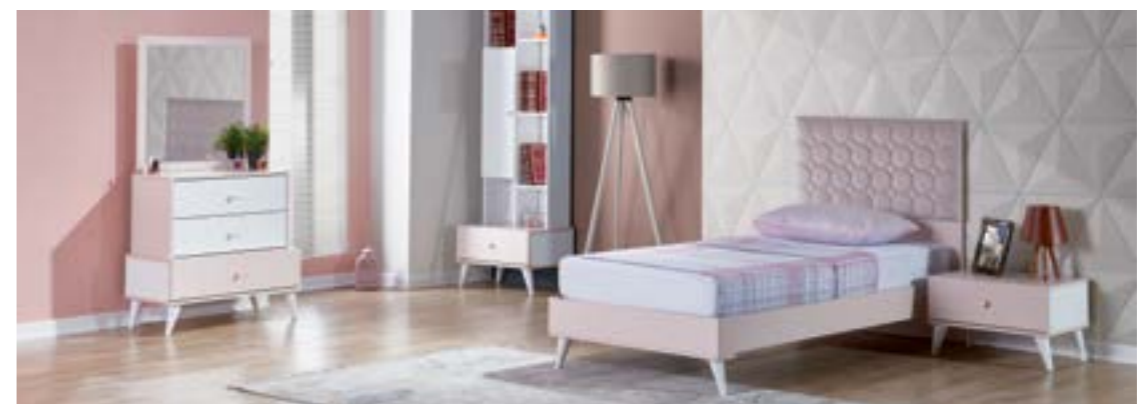

LILLY

131-6

BEDROOM TECHNICAL DETAILS

	H	W	D
WARDROBE	2000 mm	1300 mm	570 mm
DRESSER	775 mm	800 mm	400 mm
DRESSER MIRROR	700 mm	700 mm	22 mm
BED SIDE TABLE	375 mm	600 mm	400 mm
BOOKCASE	1760 mm	600 mm	400 mm
COMPUTER TABLE	1385 mm	1005 mm	540 mm
BEDSTEAD	1085 mm	965 mm	1950 mm
HEADBOARD	1085 mm	965 mm	60 mm